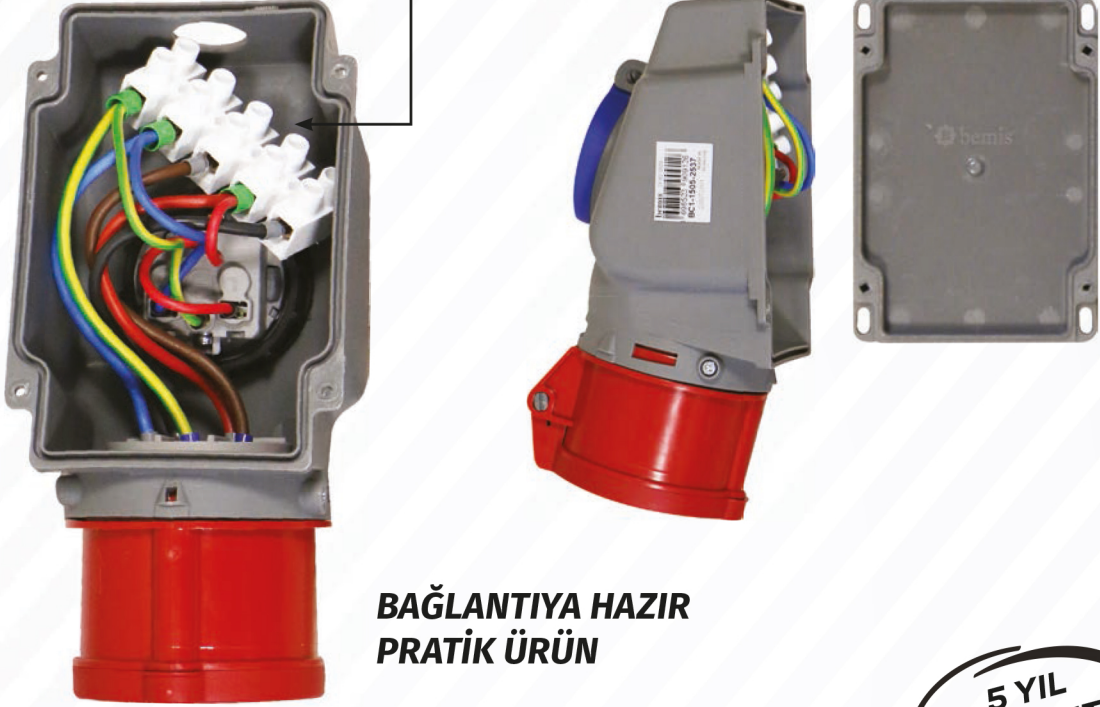

Kalite saygının ifadesidir!..

Bemis ürünleri montaj kolaylığı sayesinde tercih edilmektedir. Monofaze pano prizli tüm 90° eğik duvar prizlerimiz kablo bağlantıları yapılmış ve klamense toplanmıştır, bu uygulama 16A. / 32A. / 63A. / 125A. / 160A. duvar prizlerimizin tamamında uygulanmaktadır.

IP44

**BAĞLANTIYA HAZIR
PRATİK ÜRÜN**

**5 YIL
GARANTİ**

IP67