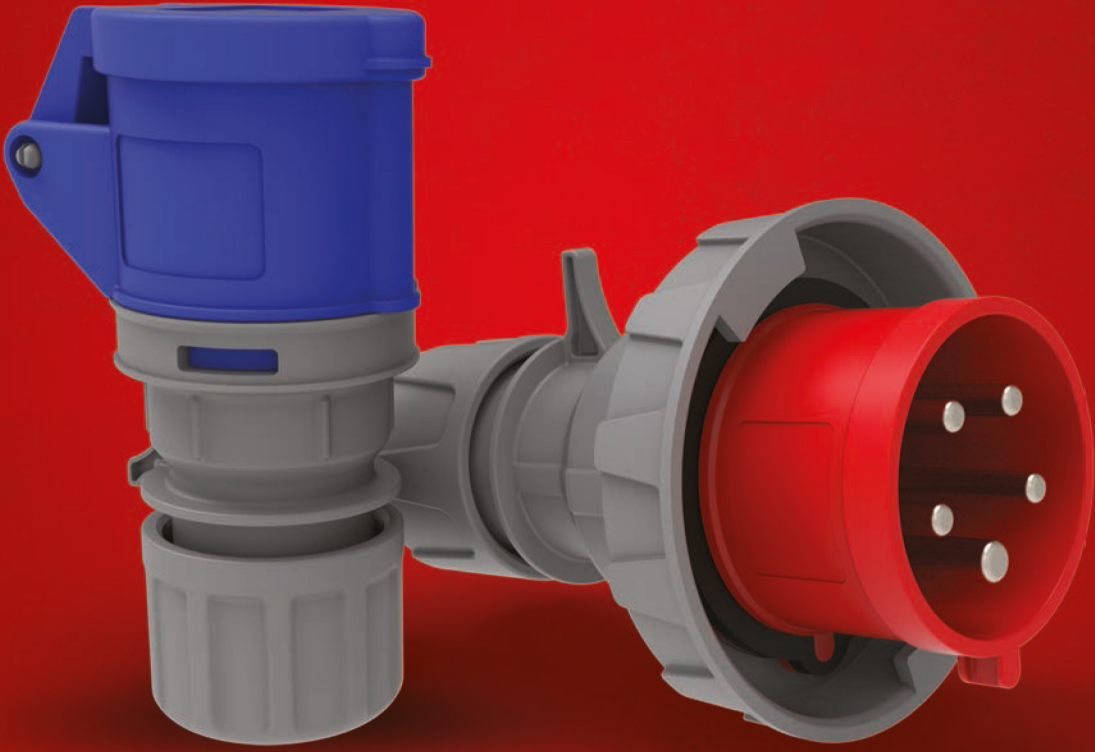

16A - 32A

CEE Norm Fiş & Priz Serisi

Kalite saygının ifadesidir!..