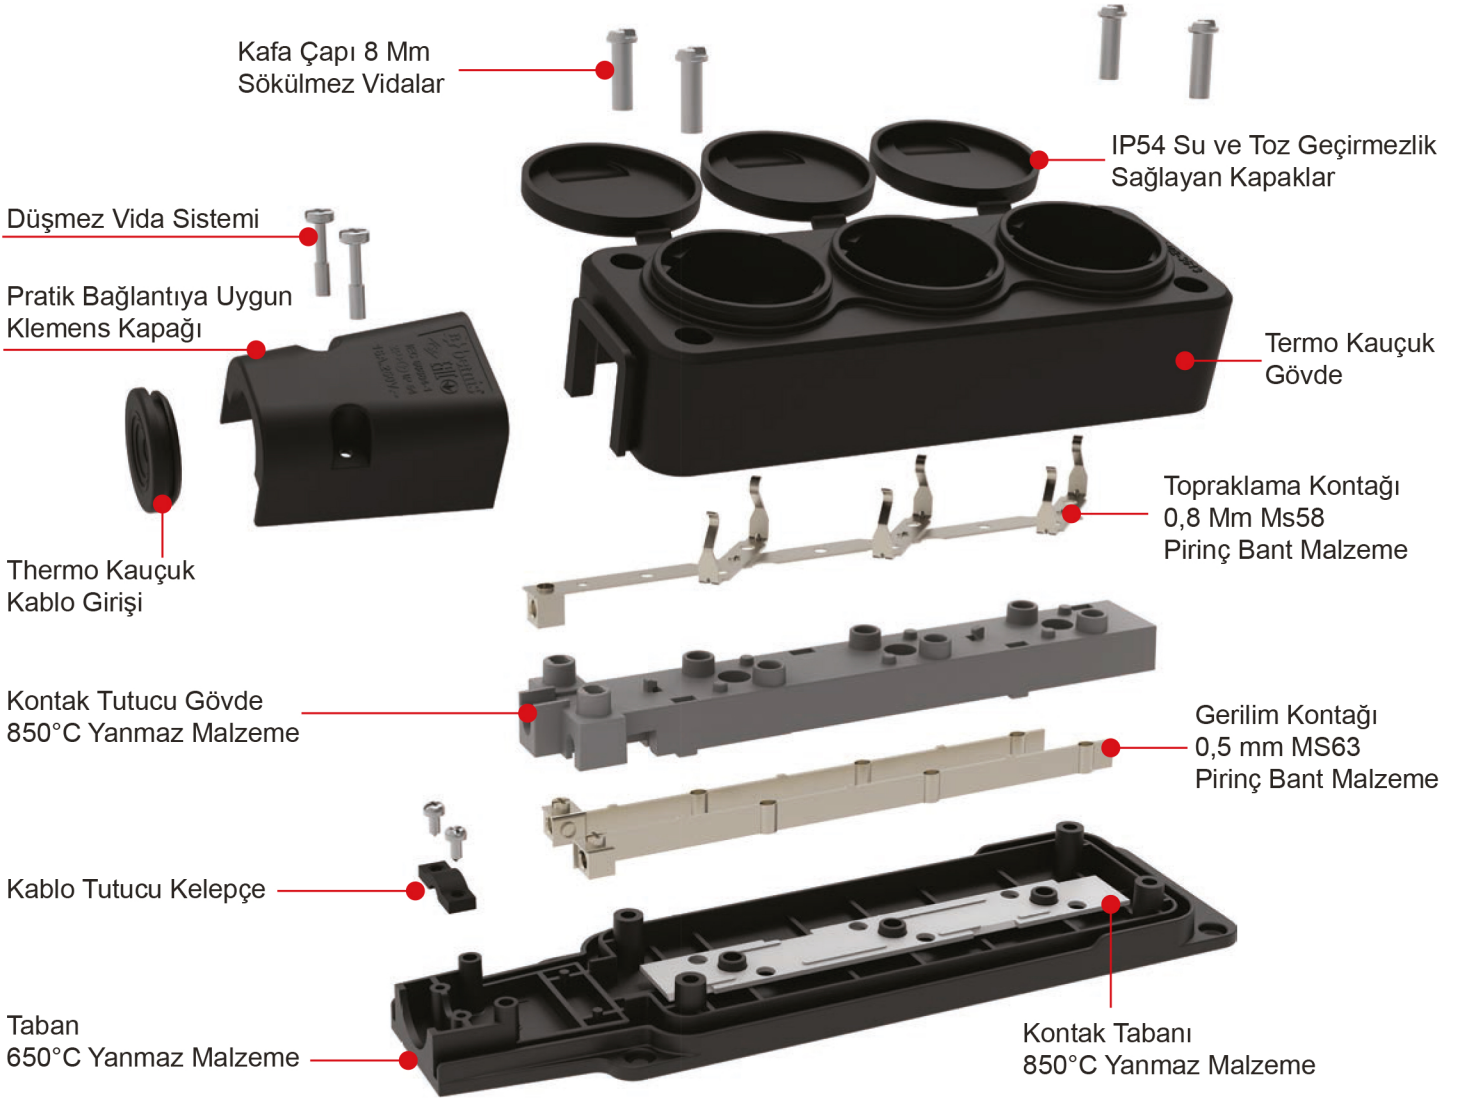

MONOFAZE KAÜÇUK GRUP PİZLER 1/16A. (2P+E) 200/250V~

RENK SEÇENEKLERİ

BV6-1402-3613

BV5-1402-3613

BV4-1402-3613

BV3-1402-3613

BV2-1402-3613

BV1-1402-3613