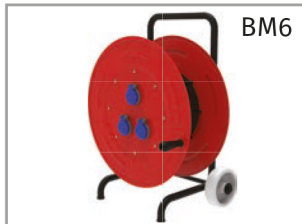

BM6-7303-0000