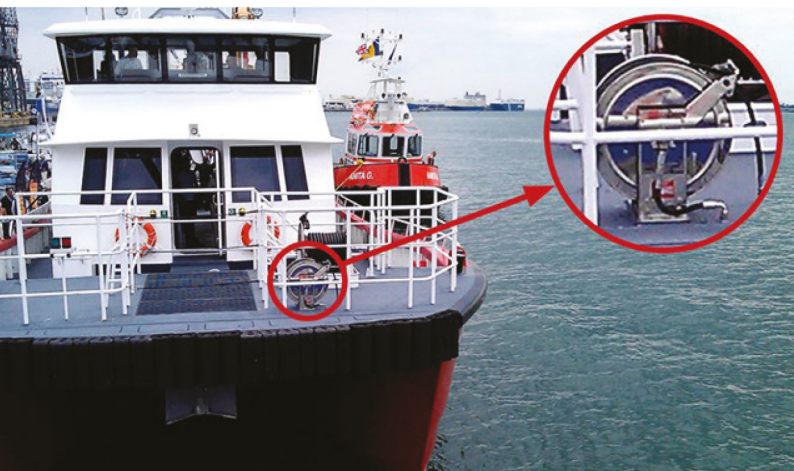

Tekstil Sektöründe Hareketli Makinalarda Kullanılan Enerji Aktarım Tamburu

Arıtma Tesisi

Oto servislerinde Kullanılan Hava, Su, yağ ve Enerji Aktarımları

Yüksek akım çeken kaynak makinaları için enerji aktarım tamburları

Ayrıca gemilerde oluşan statik elektriğin boşaltılması için topraklama tamburlarımız da mevcuttur.

Endüstride Teknik Çözümler
TAMBUR ENERJİ AKTARIM KOLLEKTÖRÜ (10A./40A. 3/16 kutuplu çeşitlerimizdir.)