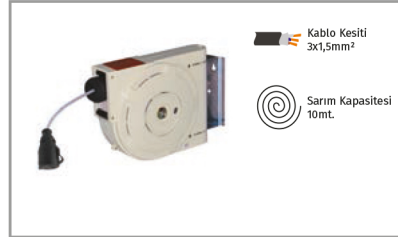

BE0-3003-0110 Kutu 1 Ad.

Monofaze - Elektrik Aktarım Tamburu
Kilitlemesiz - Plastik Gövde