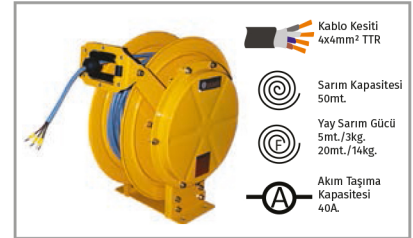

Monofaze - Elektrik Aktarım Tamburu
Kilitlemeli - Plastik Gövde

BE1-3003-0110 Kutu 1 Ad.

Monofaze - Elektrik Aktarım Tamburu
Kilitlemesiz - Plastik Gövde

BE0-3003-0110 Kutu 1 Ad.

Monofaze - Elektrik Aktarım Tamburu
Kilitlemesiz - Plastik Gövde

BE0-3003-0120 Kutu 1 Ad.

Monofaze - Elektrik Aktarım Tamburu
Kilitlemeli - Metal Gövde

BE1-0003-0120 Kutu 1 Ad.

Trifaze - Elektrik Aktarım Tamburu
Kilitlemesiz - Metal Gövde

BE0-0003-0350 Kutu 1 Ad.

Trifaze - Elektrik Aktarım Tamburu
Kilitlemeli - Metal Gövde

BE1-0003-0350 Kutu 1 Ad.

Topraklama ve Kaynak için
Elektrik Aktarım Tamburu
Kilitlemeli - Metal Gövde

BE1-0003-AA20 Kutu 1 Ad.

Topraklama ve Kaynak için
Elektrik Aktarım Tamburu
Kilitlemeli - Metal Gövde