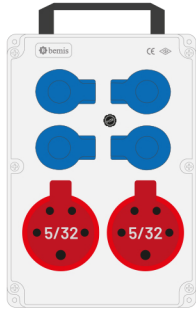

KULPLU
120x255x80mm

BKP-7215-2007
1.015,80 TL

BKP-7219-2003
1.234,10 TL

BKP-7216-1008
FİYAT ALIN

BKP-7216-2007
1.304,20 TL

BKP-7218-1004
FİYAT ALIN

KULPLU
210x300x90mm

BKP-8219-1643
2.178,50 TL

BKP-8229-4003
2.254,30 TL

BKP-8229-2647
3.060,60 TL

BKP-8229-6008
FİYAT ALIN

BKP-8280-0007
2.106,80 TL

BKP-8296-2004
FİYAT ALIN

BKP-8249-4007
3.198,70 TL

BKP-8226-6008
FİYAT ALIN

BKP-8229-2627
2.757,70 TL