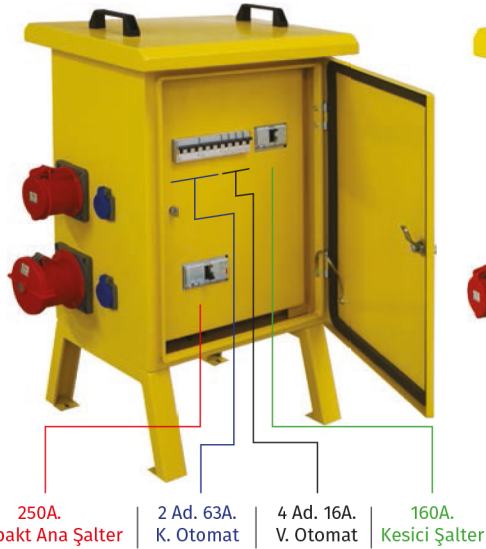

550x900x420mm (16A. - 32A. Priz Montajlı Ölçüleri)

700x900x420mm (63A. - 125A. Priz Montajlı Ölçüleri)

Ürün Kodu	Açıklama	IP	Kutu	Koli	Fiyat
BP3M2234-2188	5/32A. 380V. 2 Ad. - 5/16A. 380V. 2 Ad.-1/16A. 8 Ad. P.P.	IP44	1	0	FİYAT ALIN
BP3M2249-2348	5/63A. 380V. 2 Ad. - 5/32A. 380V. 2 Ad.-1/16A. 8 Ad. P.P.	IP44	1	0	FİYAT ALIN
BP3M2255-2444	4/125A. 380V. 2 Ad. - 4/63A. 380V. 2 Ad.-1/16A. 4 Ad. P.P.	IP44	1	0	FİYAT ALIN
BP3M2260-2454	5/125A. 380V. 2 Ad. - 5/63A. 380V. 2 Ad.-1/16A. 4 Ad. P.P.	IP44	1	0	FİYAT ALIN
BP3M2418-8020	5/16A. 380V. 4 Ad. - 1/16A. 8 Ad. P.P.	IP44	1	0	FİYAT ALIN
BP3M2434-8020	5/32A. 380V. 4 Ad. - 1/16A. 8 Ad. P.P.	IP44	1	0	FİYAT ALIN
BP3M2444-8020	4/63A. 380V. 4 Ad. - 1/16A. 8 Ad. P.P.	IP44	1	0	FİYAT ALIN
BP3M2449-8020	5/63A. 380V. 4 Ad. - 1/16A. 8 Ad. P.P.	IP44	1	0	FİYAT ALIN
BP3M2805-8020	3/25A. 380V. 8 Ad. - 1/16A. 8 Ad. P.P.	IP44	1	0	FİYAT ALIN

Fabrikada Tam Montajı Yapılmış
Sevkiyat Hali

Fabrikada Tam Montajı Yapılmış
Sevkiyat Hali

Fabrikada Priz Montajı Yapılmış
Sevkiyat Hali

Kablo montajlı şantiye panolarında fiyatlara; otomat, kaçak akım ve kompakt şalterler **dahil değildir**. Temini müşteri tarafından sağlanması halinde montajı **ücretsiz** olarak yapılmaktadır.