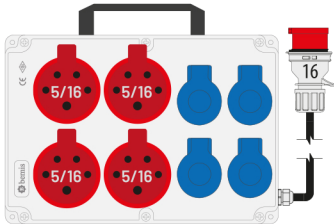

Termal Sigorta

PG16 / PG21  
Rekor

ABS

IP44

1

**BKP78226-4007**  
3.461,60 TL**BKP78226-4005**  
2.592,90 TL**BKP38229-4003**  
2.873,50 TL**BKP38249-4007**  
3.826,90 TL**BKP38229-2647**  
3.679,90 TL**BKP98280-0007**  
2.418,30 TL**BKP98290-0008**  
FİYAT ALIN**BKP38229-5008**  
FİYAT ALIN**BKP78226-5008**  
FİYAT ALIN