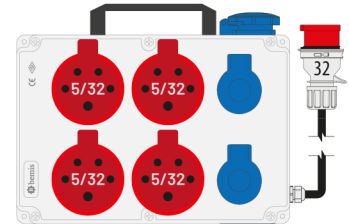

Termal Sigorta

PG16 / PG21  
Rekor

ABS

IP44

1

**BKP78226-4007**  
3.461,60 TL**BKP78226-4005**  
2.592,90 TL**BKP38229-4003**  
2.873,50 TL**BKP38249-4007**  
3.826,90 TL**BKP38229-2647**  
3.679,90 TL**BKP98280-0007**  
2.418,30 TL**BKP98290-0008**  
FİYAT ALIN**BKP38229-5008**  
FİYAT ALIN**BKP78226-5008**  
FİYAT ALIN