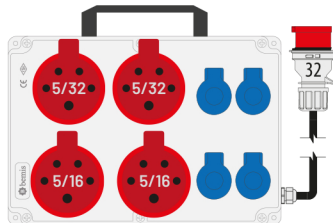

Termal Sigorta

PG16 / PG21  
Rekor

ABS

IP44

1

**BKP78226-4007**  
3.461,60 TL**BKP78226-4005**  
2.592,90 TL**BKP38229-4003**  
2.873,50 TL**BKP38249-4007**  
3.826,90 TL**BKP38229-2647**  
3.679,90 TL**BKP98280-0007**  
2.418,30 TL**BKP98290-0008**  
FİYAT ALIN**BKP38229-5008**  
FİYAT ALIN**BKP78226-5008**  
FİYAT ALIN