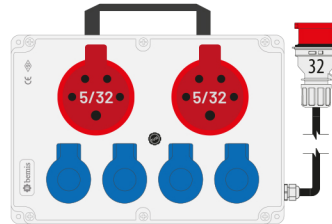

**KULPLU KABLOLU**  
**120x255x80mm****Kablo Uzunluğu**  
1,5 metre

Termal Sigorta

PG16 / PG21  
Rekor

ABS

IP44

1

**BKP77215-2007**  
1.514,70 TL**BKP7716-1008**  
FİYAT ALIN**BKP77216-2007**  
1.657,30 TL**BKP37219-1004**  
FİYAT ALIN**BKP37219-2003**  
1.857,80 TL**KULPLU KABLOLU**  
**210x300x90mm****Kablo Uzunluğu**  
1,5 metre

Termal Sigorta

PG16 / PG21  
Rekor

ABS

IP44

1

**BKP78226-4007**  
3.461,60 TL**BKP78226-4005**  
2.592,90 TL**BKP38229-4003**  
2.873,50 TL**BKP38249-4007**  
3.826,90 TL**BKP38229-2647**  
3.679,90 TL**BKP98280-0007**  
2.418,30 TL**BKP98290-0008**  
FİYAT ALIN**BKP38229-5008**  
FİYAT ALIN**BKP78226-5008**  
FİYAT ALIN