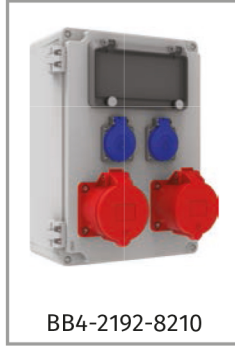

## Kombinasyon Modellerimiz

Ürün Kodu	Açıklama	IP	Koli	Fiyat
BB4-2182-8410	2 Ad. 5/32A 380V. - 4 Ad. 1/16A 220V. - 310x400x140	IP44	3	FİYAT ALIN
BB4-2184-8410	4 Ad. 5/32A 380V. - 4 Ad. 1/16A 220V. - 310x400x140	IP44	1	FİYAT ALIN
BB4-2192-8210	2 Ad. 5/32A 380V. - 2 Ad. 1/16A 220V. - 230x330x140	IP44	1	FİYAT ALIN
BB4-7162-H2F0	2 Ad. 5/16A 380V. 45° Eğik - 2 Ad. 3/16A 220V. 45° Eğik - 190x350x90	IP67	1	FİYAT ALIN
BB4-7182-8410	2 Ad. 5/32A 380V. - 4 Ad. 1/16A 220V. - 310x400x140	IP67	1	FİYAT ALIN
BB4-7183-8000	3 Ad. 5/32A 380V. - 310x400x140	IP67	1	FİYAT ALIN
BB4-7191-8321	1 Ad. 5/32A 380V. 1 Ad. 3/16A 220V. 2 Ad. 1/16A 220V. - 230x330x140	IP67	2	FİYAT ALIN
BB4-7192-J210	2 Ad. 5/32A 380V. 45° EĞİK - 2 Ad. 1/16A 220V. - 230x330x140	IP67	2	FİYAT ALIN
BB4-7192-8210	2 Ad. 5/32A 380V. - 2 Ad. 1/16A 220V. - 230x330x140	IP67	2	FİYAT ALIN
BB4-7192-8310	2 Ad. 5/32A 380V. - 2 Ad. 3/16A 220V. - 2 Ad. 1/16A 220V. - 230x330x140	IP67	2	FİYAT ALIN

BB4-2182-8410

BB4-2184-8410

BB4-2192-8210

BB4-7182-8410

BB4-7162-H2F0

BB4-7183-8000

BB4-7191-8321

BB4-7192-J210