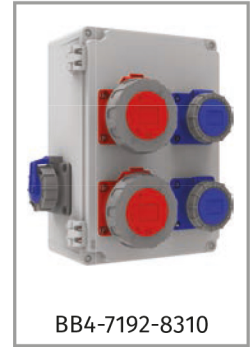

## Kombinasyon Modellerimiz

Ürün Kodu	Açıklama	IP	Koli	Fiyat
BB4-2182-8410	2 Ad. 5/32A 380V. - 4 Ad. 1/16A 220V. - 310x400x140	IP44	3	FİYAT ALIN
BB4-2184-8410	4 Ad. 5/32A 380V. - 4 Ad. 1/16A 220V. - 310x400x140	IP44	1	FİYAT ALIN
BB4-2192-8210	2 Ad. 5/32A 380V. - 2 Ad. 1/16A 220V. - 230x330x140	IP44	1	FİYAT ALIN
BB4-7162-H2F0	2 Ad. 5/16A 380V. 45° Eğik - 2 Ad. 3/16A 220V. 45° Eğik - 190x350x90	IP67	1	FİYAT ALIN
BB4-7182-8410	2 Ad. 5/32A 380V. - 4 Ad. 1/16A 220V. - 310x400x140	IP67	1	FİYAT ALIN
BB4-7183-8000	3 Ad. 5/32A 380V. - 310x400x140	IP67	1	FİYAT ALIN
BB4-7191-8321	1 Ad. 5/32A 380V. 1 Ad. 3/16A 220V. 2 Ad. 1/16A 220V. - 230x330x140	IP67	2	FİYAT ALIN
BB4-7192-J210	2 Ad. 5/32A 380V. 45° EĞİK - 2 Ad. 1/16A 220V. - 230x330x140	IP67	2	FİYAT ALIN
BB4-7192-8210	2 Ad. 5/32A 380V. - 2 Ad. 1/16A 220V. - 230x330x140	IP67	2	FİYAT ALIN
BB4-7192-8310	2 Ad. 5/32A 380V. - 2 Ad. 3/16A 220V. - 2 Ad. 1/16A 220V. - 230x330x140	IP67	2	FİYAT ALIN

BB4-2182-8410

BB4-2184-8410

BB4-2192-8210

BB4-7182-8410

BB4-7162-H2F0

BB4-7183-8000

BB4-7191-8321

BB4-7192-J210

BB4-7192-8210

BB4-7192-8310