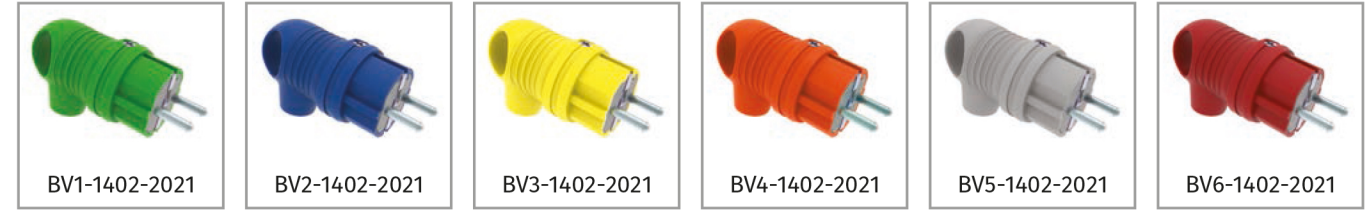

Ürün Kodu	Açıklama	IP	Kutu	Koli	Fiyat
BV1-1402-2021	Kulplu Eğik Fiş (Yeşil)	IP44	20	240	101,80 TL
BV2-1402-2021	Kulplu Eğik Fiş (Mavi)	IP44	20	240	101,80 TL
BV3-1402-2021	Kulplu Eğik Fiş (Sarı)	IP44	20	240	101,80 TL
BV4-1402-2021	Kulplu Eğik Fiş (Turuncu)	IP44	20	240	101,80 TL
BV5-1402-2021	Kulplu Eğik Fiş (Gri)	IP44	20	240	101,80 TL
BV6-1402-2021	Kulplu Eğik Fiş (Kırmızı)	IP44	20	240	101,80 TL

UPS Renkli Monofaze Kauçuk Fişler 1x16A. (2P+E) 200/250V.

Ürün Kodu	Açıklama	IP	Kutu	Koli	Fiyat
BV1-1402-2031	UPS Düz Fiş (Yeşil)	IP44	30	360	91,70 TL
BV2-1402-2031	UPS Düz Fiş (Mavi)	IP44	30	360	91,70 TL
BV3-1402-2031	UPS Düz Fiş (Sarı)	IP44	30	360	91,70 TL
BV4-1402-2031	UPS Düz Fiş (Turuncu)	IP44	30	360	91,70 TL
BV5-1402-2031	UPS Düz Fiş (Gri)	IP44	30	360	91,70 TL
BV6-1402-2031	UPS Düz Fiş (Kırmızı)	IP44	30	360	91,70 TL

UPS Renkli Monofaze Kauçuk Kulplu Eğik Fişler 1x16A. (2P+E) 200/250V.

Ürün Kodu	Açıklama	IP	Kutu	Koli	Fiyat
BV1-1402-2041	UPS Kulplu Eğik Fiş (Yeşil)	IP44	20	240	105,60 TL
BV2-1402-2041	UPS Kulplu Eğik Fiş (Mavi)	IP44	20	240	105,60 TL
BV3-1402-2041	UPS Kulplu Eğik Fiş (Sarı)	IP44	20	240	105,60 TL
BV4-1402-2041	UPS Kulplu Eğik Fiş (Turuncu)	IP44	20	240	105,60 TL
BV5-1402-2041	UPS Kulplu Eğik Fiş (Gri)	IP44	20	240	105,60 TL
BV6-1402-2041	UPS Kulplu Eğik Fiş (Kırmızı)	IP44	20	240	105,60 TL