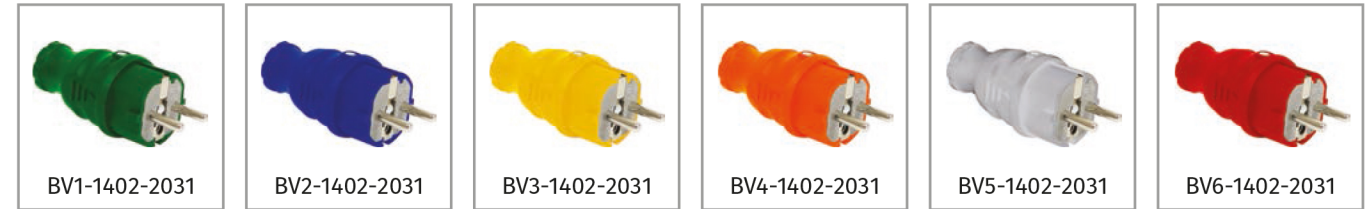

Ürün Kodu	Açıklama	IP	Kutu	Koli	Fiyat
BV1-1402-2021	Kulplu Eğik Fiş (Yeşil)	IP44	20	240	101,80 TL
BV2-1402-2021	Kulplu Eğik Fiş (Mavi)	IP44	20	240	101,80 TL
BV3-1402-2021	Kulplu Eğik Fiş (Sarı)	IP44	20	240	101,80 TL
BV4-1402-2021	Kulplu Eğik Fiş (Turuncu)	IP44	20	240	101,80 TL
BV5-1402-2021	Kulplu Eğik Fiş (Gri)	IP44	20	240	101,80 TL
BV6-1402-2021	Kulplu Eğik Fiş (Kırmızı)	IP44	20	240	101,80 TL

UPS Renkli Monofaze Kauçuk Fişler 1x16A. (2P+E) 200/250V.

Ürün Kodu	Açıklama	IP	Kutu	Koli	Fiyat
BV1-1402-2031	UPS Düz Fiş (Yeşil)	IP44	30	360	91,70 TL
BV2-1402-2031	UPS Düz Fiş (Mavi)	IP44	30	360	91,70 TL
BV3-1402-2031	UPS Düz Fiş (Sarı)	IP44	30	360	91,70 TL
BV4-1402-2031	UPS Düz Fiş (Turuncu)	IP44	30	360	91,70 TL
BV5-1402-2031	UPS Düz Fiş (Gri)	IP44	30	360	91,70 TL
BV6-1402-2031	UPS Düz Fiş (Kırmızı)	IP44	30	360	91,70 TL

UPS Renkli Monofaze Kauçuk Kulplu Eğik Fişler 1x16A. (2P+E) 200/250V.

Ürün Kodu	Açıklama	IP	Kutu	Koli	Fiyat
BV1-1402-2041	UPS Kulplu Eğik Fiş (Yeşil)	IP44	20	240	105,60 TL
BV2-1402-2041	UPS Kulplu Eğik Fiş (Mavi)	IP44	20	240	105,60 TL
BV3-1402-2041	UPS Kulplu Eğik Fiş (Sarı)	IP44	20	240	105,60 TL
BV4-1402-2041	UPS Kulplu Eğik Fiş (Turuncu)	IP44	20	240	105,60 TL
BV5-1402-2041	UPS Kulplu Eğik Fiş (Gri)	IP44	20	240	105,60 TL
BV6-1402-2041	UPS Kulplu Eğik Fiş (Kırmızı)	IP44	20	240	105,60 TL