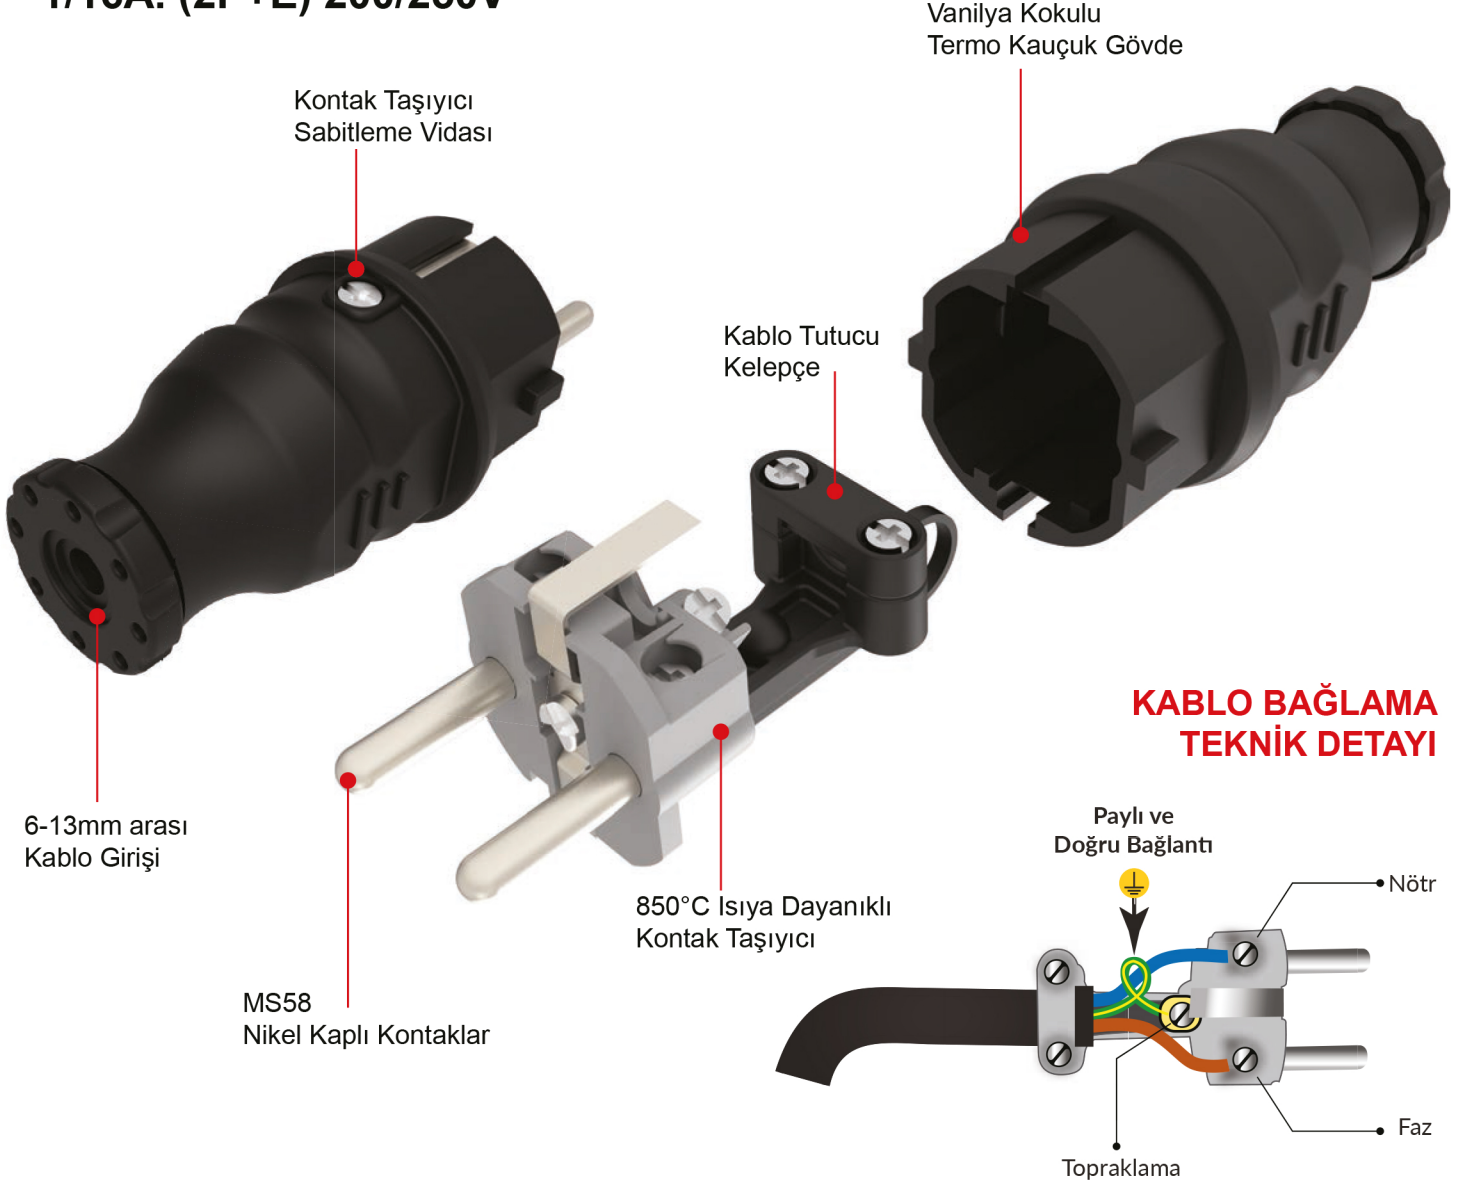

MONOFAZE KAÜÇUK FİŞLER 1/16A. (2P+E) 200/250V~

RENK SEÇENEKLERİ