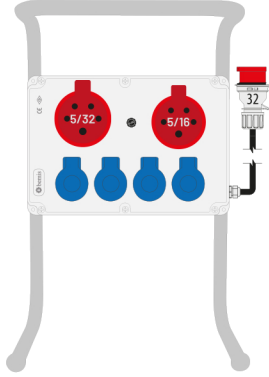

BORU AYAKLI
210x300x90mm

Kablo Uzunluęu
1,5 metre

Termal Sigorta

PG16 / PG21
Rekor

ABS

IP44

1

BKP38296-4011
3.527,10 TL

BKP38296-2013
FİYAT ALIN

BKP38229-4011
3.611,60 TL

BKP38229-5015
FİYAT ALIN

BKP78226-5015
FİYAT ALIN

BKP98280-0012
2.629,50 TL

BKP38229-26212
3.559,60 TL