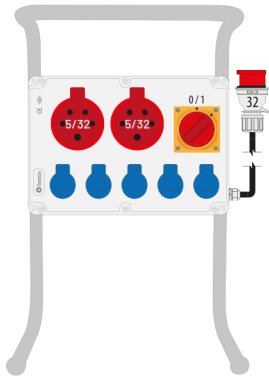

BORU AYAKLI
210x300x90mm

Kablo Uzunluęu
1,5 metre

Termal Sigorta

PG16 / PG21
Rekor

ABS

IP44

1

BKP38296-4011
3.527,10 TL

BKP38296-2013
FİYAT ALIN

BKP38229-4011
3.611,60 TL

BKP38229-5015
FİYAT ALIN

BKP78226-5015
FİYAT ALIN

BKP98280-0012
2.629,50 TL

BKP38229-26212
3.559,60 TL