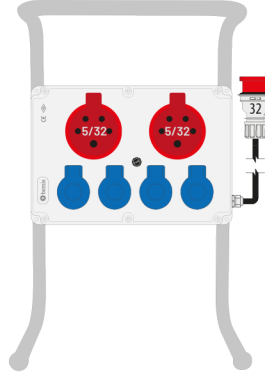

BORU AYAKLI
210x300x90mm

Kablo Uzunluęu
1,5 metre

Termal Sigorta

PG16 / PG21
Rekor

ABS

IP44

1

BKP38296-4011
3.527,10 TL

BKP38296-2013
FİYAT ALIN

BKP38229-4011
3.611,60 TL

BKP38229-5015
FİYAT ALIN

BKP78226-5015
FİYAT ALIN

BKP98280-0012
2.629,50 TL

BKP38229-26212
3.559,60 TL