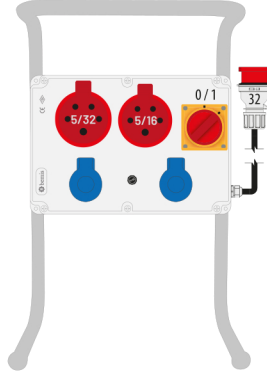

BORU AYAKLI
210x300x90mm

Kablo Uzunluęu
1,5 metre

Termal Sigorta

PG16 / PG21
Rekor

ABS

IP44

1

BKP38296-4011
3.527,10 TL

BKP38296-2013
FİYAT ALIN

BKP38229-4011
3.611,60 TL

BKP38229-5015
FİYAT ALIN

BKP78226-5015
FİYAT ALIN

BKP98280-0012
2.629,50 TL

BKP38229-26212
3.559,60 TL