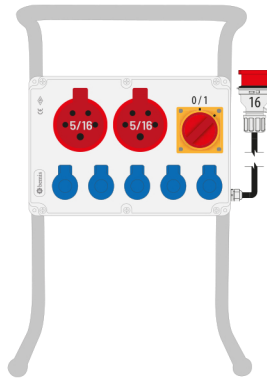

BORU AYAKLI
210x300x90mm

Kablo Uzunluęu
1,5 metre

Termal Sigorta

PG16 / PG21
Rekor

ABS

IP44

1

BKP38296-4011
3.527,10 TL

BKP38296-2013
FİYAT ALIN

BKP38229-4011
3.611,60 TL

BKP38229-5015
FİYAT ALIN

BKP78226-5015
FİYAT ALIN

BKP98280-0012
2.629,50 TL

BKP38229-26212
3.559,60 TL